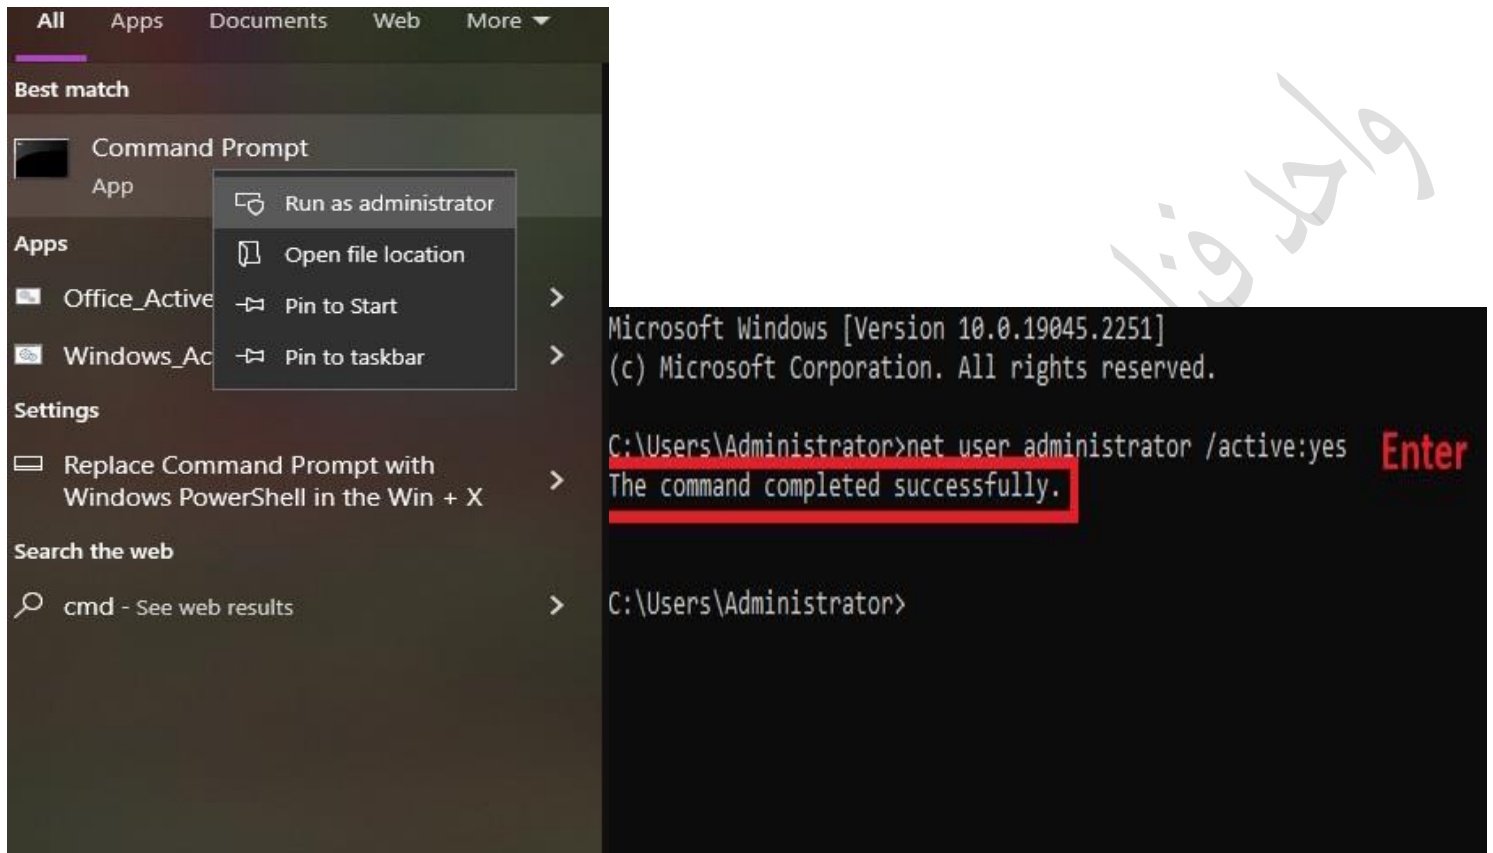

## دستور العمل کلی استفاده از مرورگر Edge

برای استفاده از نرم افزار اتوماسیون اداری بر روی مرورگر Edge ابتدا بایستی ادمین ویندوز فعال گردد

برای فعال کردن ادمین طبق دستور زیر عمل نمایید

سپس سیستم را ریستارت نموده و با ادمین ویندوز وارد شوید

آدرس اتوماسیون را در مرورگر وارد نمایید باید تب IE مطابق شکل زیر در مرورگر شما قابل مشاهده باشد روی آن کلیک نمایید

با پیغام زیر مواجه میشوید IE Mod را فعال کرده و روی Done کلیک نمایید

اکنون دوباره وارد **setting** و سپس **default Browser** شوید در وسط صفحه آدرس اتوماسیون را باید مشاهده کنید مابقی پورت ها را بصورت دستی بایستی وارد کنید به اینصورت که بر روی **ADD** کلیک کرده و آدرس اتوماسیون را با چهار پورت بصورت تک تک وارد نمایید (شکل زیر)