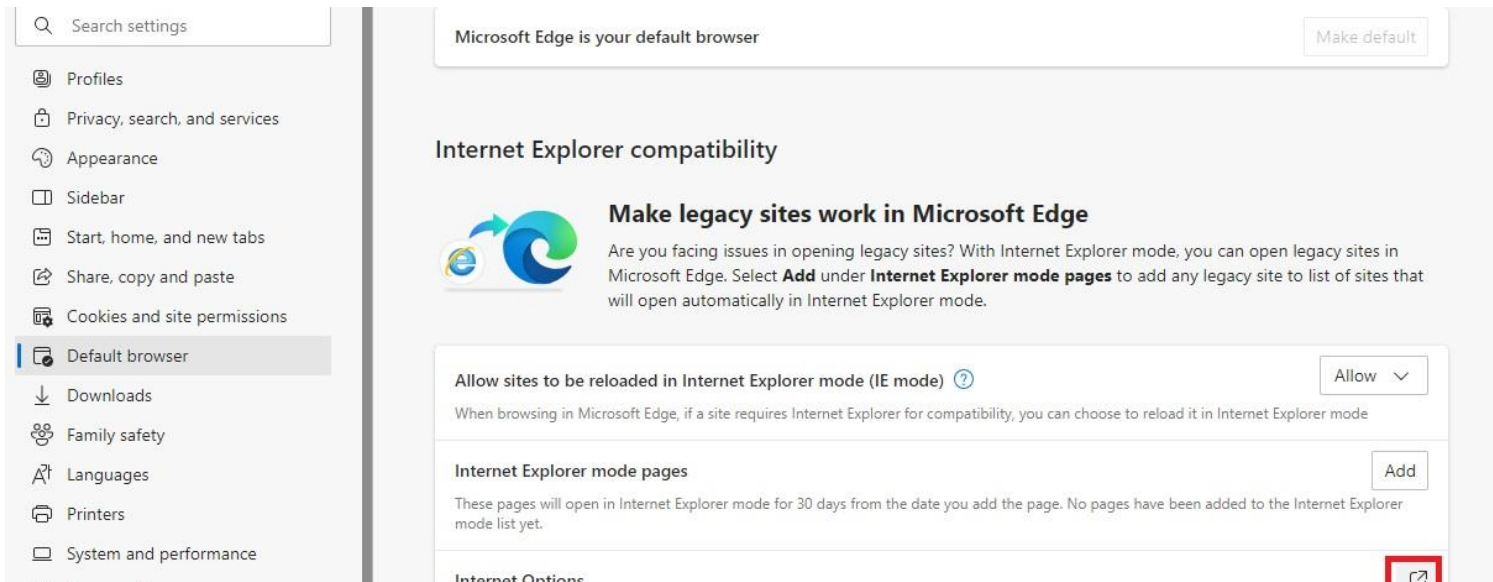

## دستور العمل کلی استفاده از مرورگر Edge

برای استفاده از نرم افزار اتوماسیون اداری بر روی مرورگر Edge ابتدا بایستی ادمین ویندوز فعال گردد

برای فعال کردن ادمین طبق دستور زیر عمل نمایید

سپس سیستم را ریستارت نموده و با ادمین ویندوز وارد شوید

آدرس اتوماسیون را در مرورگر وارد نمایید باید تب IE مطابق شکل زیر در مرورگر شما قابل مشاهده باشد روی آن کلیک نمایید

با پیغام زیر مواجه میشوید IE Mod را فعال کرده و روی Done کلیک نمایید

اکنون دوباره وارد **setting** و سپس **default Browser** شوید در وسط صفحه آدرس اتوماسیون را باید مشاهده کنید مابقی پورت ها را بصورت دستی بایستی وارد کنید به اینصورت که بر روی **ADD** کلیک کرده و آدرس اتوماسیون را با چهار پورت بصورت تک تک وارد نمایید (شکل زیر)