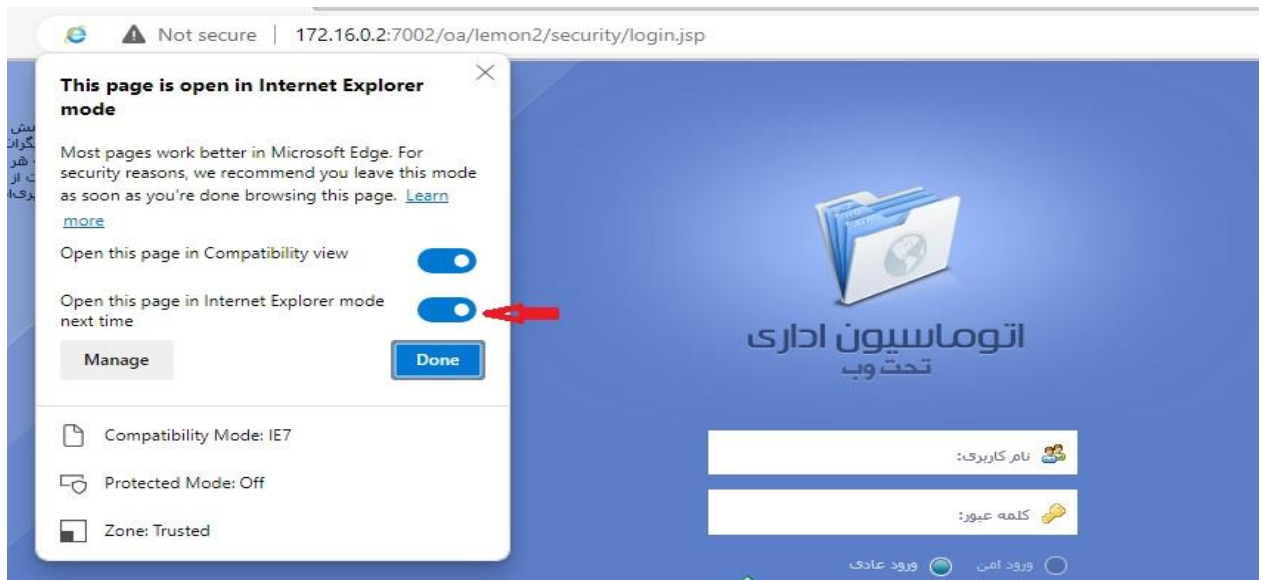

## دستور العمل کلی استفاده از مرورگر Edge

برای استفاده از نرم افزار اتوماسیون اداری بر روی مرورگر Edge ابتدا بایستی ادمین ویندوز فعال گردد

برای فعال کردن ادمین طبق دستور زیر عمل نمایید

سپس سیستم را ریستارت نموده و با ادمین ویندوز وارد شوید

آدرس اتوماسیون را در مرورگر وارد نمایید باید تب IE مطابق شکل زیر در مرورگر شما قابل مشاهده باشد روی آن کلیک نمایید

با پیغام زیر مواجه میشوید IE Mod را فعال کرده و روی Done کلیک نمایید

اکنون دوباره وارد **setting** و سپس **default Browser** شوید در وسط صفحه آدرس اتوماسیون را باید مشاهده کنید مابقی پورت ها را بصورت دستی بایستی وارد کنید به اینصورت که بر روی **ADD** کلیک کرده و آدرس اتوماسیون را با چهار پورت بصورت تک تک وارد نمایید (شکل زیر)