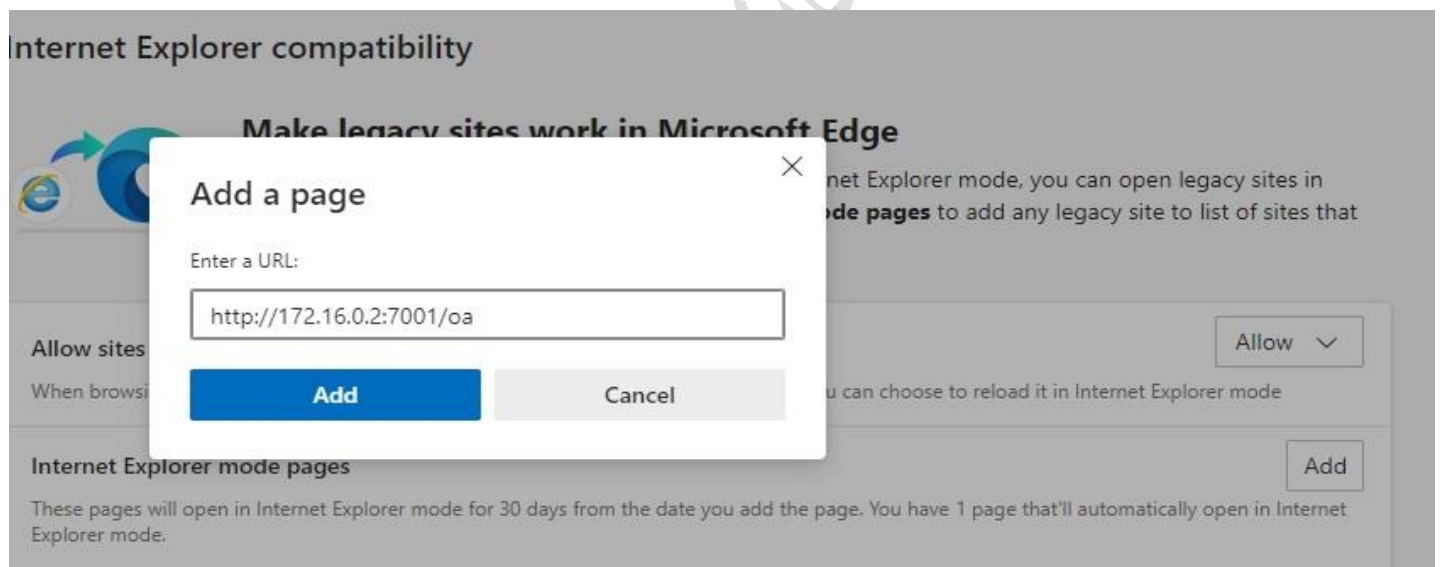

## دستور العمل کلی استفاده از مرورگر Edge

برای استفاده از نرم افزار اتوماسیون اداری بر روی مرورگر Edge ابتدا بایستی ادمین ویندوز فعال گردد

برای فعال کردن ادمین طبق دستور زیر عمل نمایید

سپس سیستم را ریستارت نموده و با ادمین ویندوز وارد شوید

نرم افزارهای پیش نیاز اتوماسیون را تحت ادمین اجرا نمایید

سپس مرورگر ادج را باز نموده و مراحل زیر را اجرا نمایید

وارد setting شده سپس default Browser را انتخاب نمایید و تنظیمات internet option را مطابق قبل انجام دهید(شکل زیر)

آدرس اتوماسیون را در مرورگر وارد نمایید باید تب IE مطابق شکل زیر در مرورگر شما قابل مشاهده باشد روی آن کلیک نمایید

با پیغام زیر مواجه میشوید IE Mod را فعال کرده و روی Done کلیک نمایید

اکنون دوباره وارد **setting** و سپس **default Browser** شوید در وسط صفحه آدرس اتوماسیون را باید مشاهده کنید مابقی پورت ها را بصورت دستی بایستی وارد کنید به اینصورت که بر روی **ADD** کلیک کرده و آدرس اتوماسیون را با چهار پورت بصورت تک تک وارد نمایید (شکل زیر)