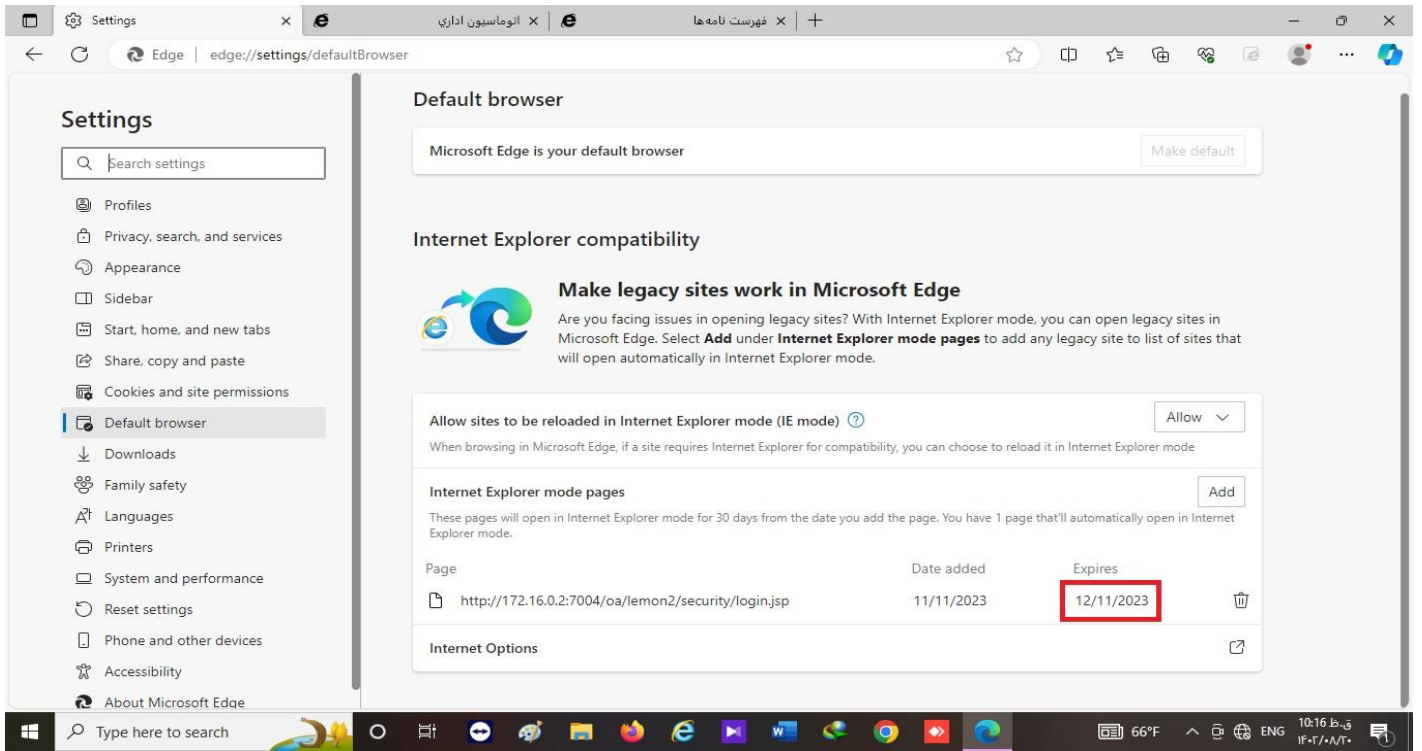

آدرس اتوماسیون را در مرورگر وارد نمایید باید تب IE مطابق شکل زیر در مرورگر شما قابل مشاهده باشد روی آن کلیک نمایید

با پیغام زیر مواجه میشوید IE Mod را فعال کرده و روی Done کلیک نمایید

اکنون دوباره وارد **setting** و سپس **default Browser** شوید در وسط صفحه آدرس اتوماسیون را باید مشاهده کنید مابقی پورت ها را بصورت دستی بایستی وارد کنید به اینصورت که بر روی **ADD** کلیک کرده و آدرس اتوماسیون را با چهار پورت بصورت تک تک وارد نمایید (شکل زیر)

پورت های اتوماسیون شامل ۷۰۰۱-۷۰۰۲-۷۰۰۳-۷۰۰۴ می باشد

واحدهای خارج از شبکه دانشگاه آدرس اتوماسیون تحت وب را وارد نمایند (<http://78.38.114.212/oa>)

همانطور که در شکل زیر مشاهده میکنید مهلت استفاده از IE Mod محدود می باشد لذا فایلی که بصورت پیوست ارسال میگردد را بایستی اجرا نماییم تا این محدودیت رفع گردد